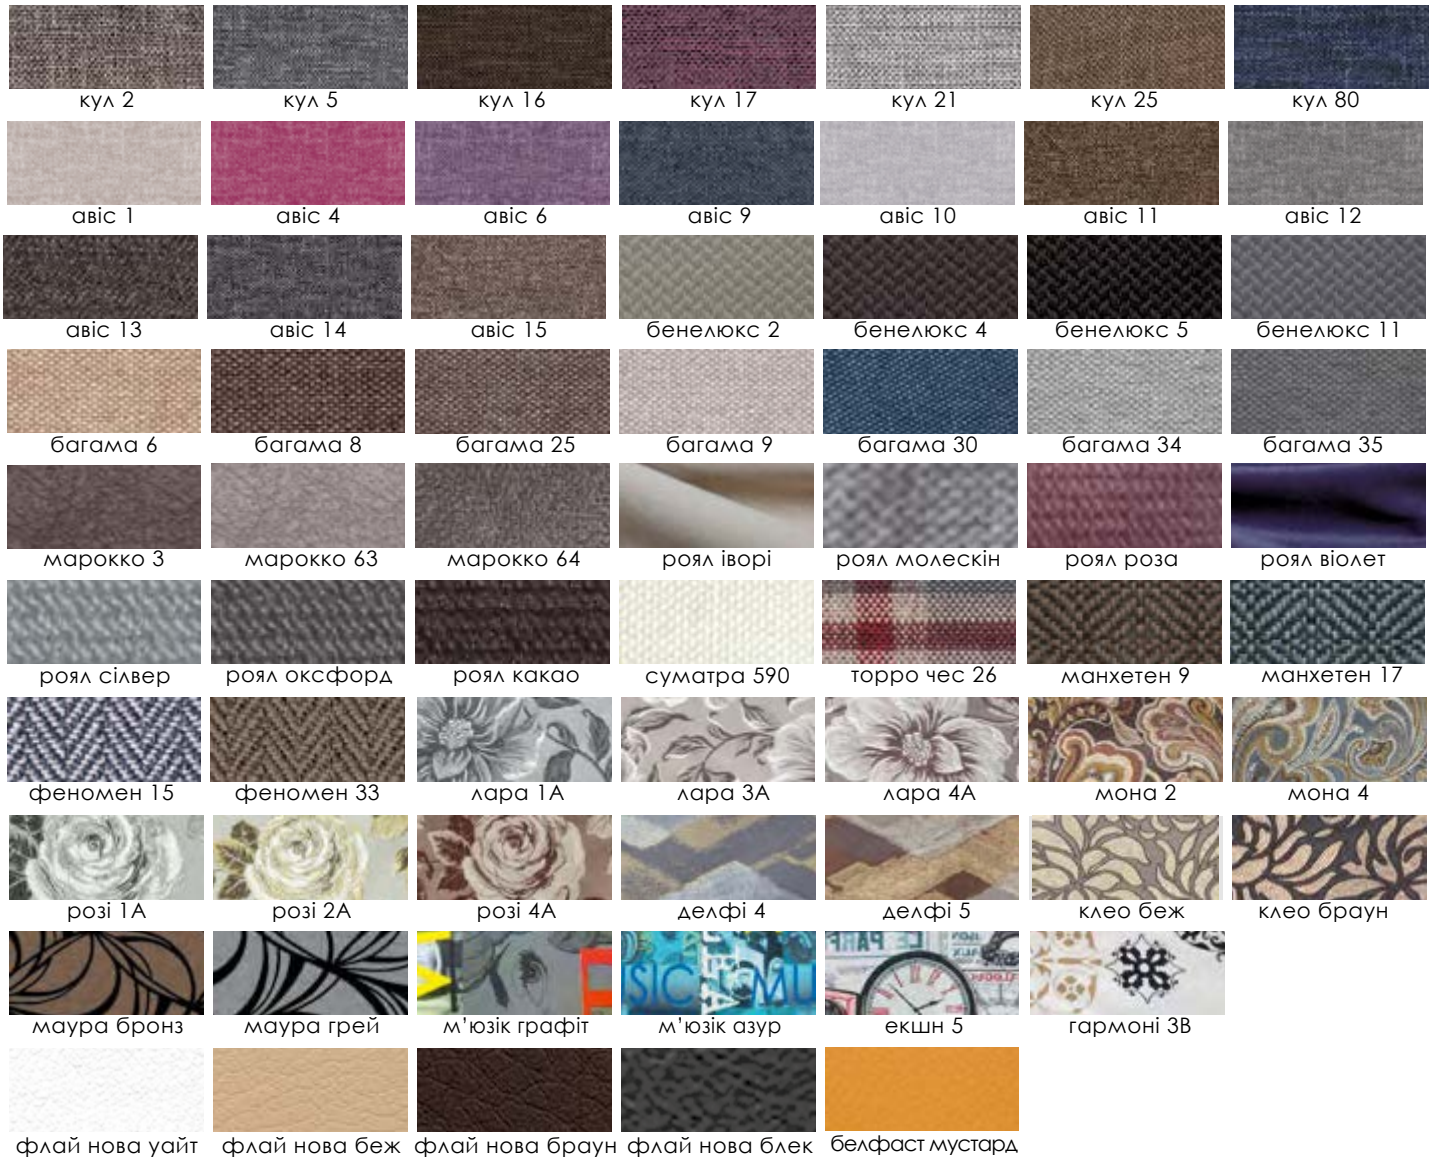

кухня Паола 2,0 м

Складська програма тканин